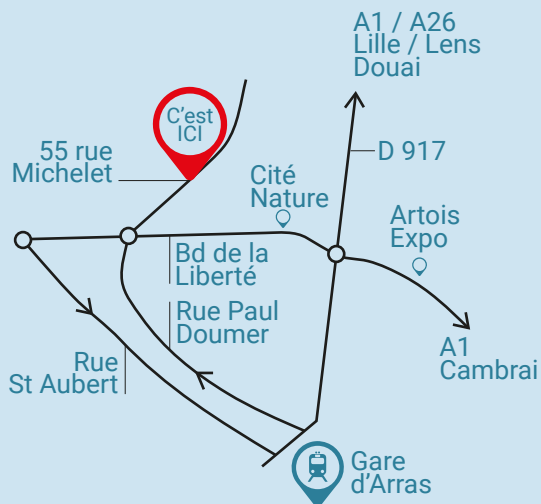

### LIGUE DE L'ENSEIGNEMENT

55 RUE MICHELET  
62000 ARRAS

- PARKING SUR PLACE  
(avec borne de recharge électrique)
- NOMBREUX PARKINGS  
À PROXIMITÉ  
(5 mn à pieds)

7 MN EN BUS  
«LA CITADINE»  
+ 30 MN À PIEDS  
DEPUIS LA GARE