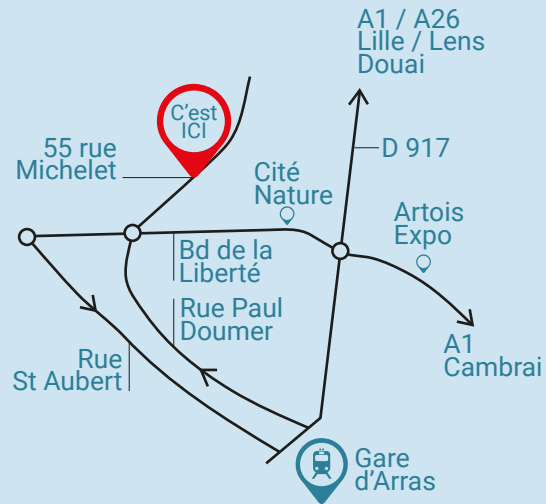

POUR TOUTE DEMANDE DE RENSEIGNEMENTS OU DE DEVIS

ROMAIN BERREZAIÉ
contact@ligue62.org
06 42 81 79 80

04

PLAN D'ACCÈS

LIGUE DE L'ENSEIGNEMENT

55 RUE MICHELET
62000 ARRAS

- PARKING SUR PLACE
(avec borne de recharge électrique)
- NOMBREUX PARKINGS À PROXIMITÉ
(5 mn à pieds)

7 MN EN BUS
«LA CITADINE»
+ 30 MN À PIEDS
DEPUIS LA GARE

VOTRE CONTACT

ROMAIN BERREZAIÉ
contact@ligue62.org
06 42 81 79 80

ET SI NOS ESPACES DEVENAIENT LES VOTRES !

ORGANISEZ VOS RÉUNIONS, FORMATIONS, SÉMINAIRES ...
DANS NOS SALLES TOUTES ÉQUIPÉES
AU CŒUR D'ARRAS